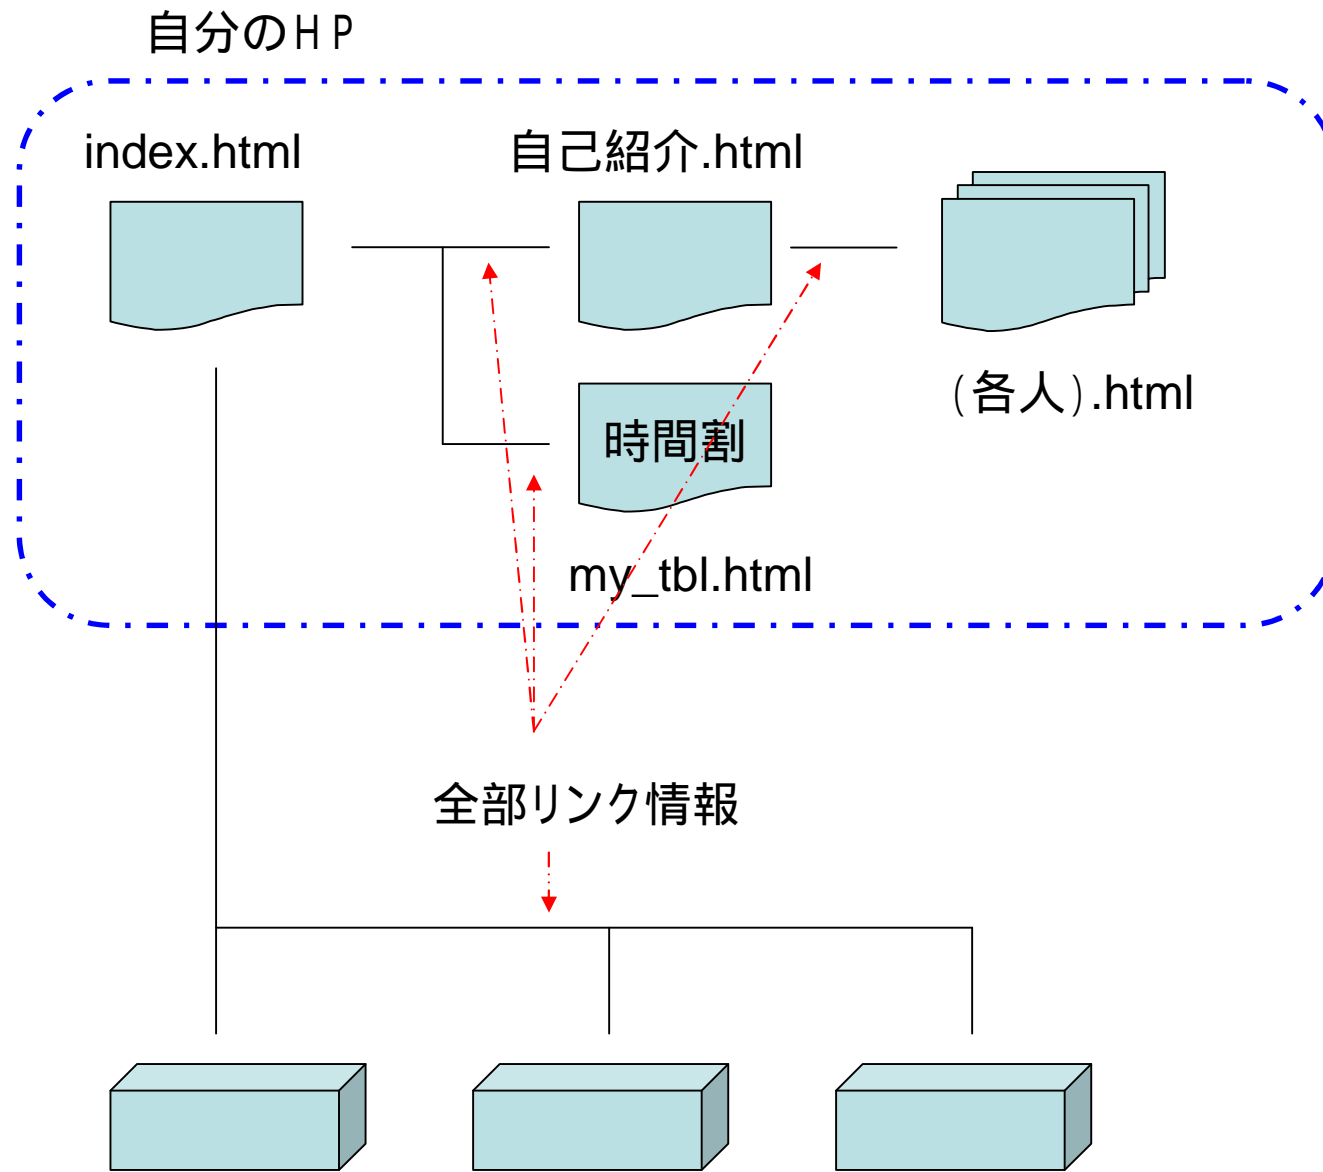

他の人の Home Page のリンク情報

情報リテラシー (第07回)