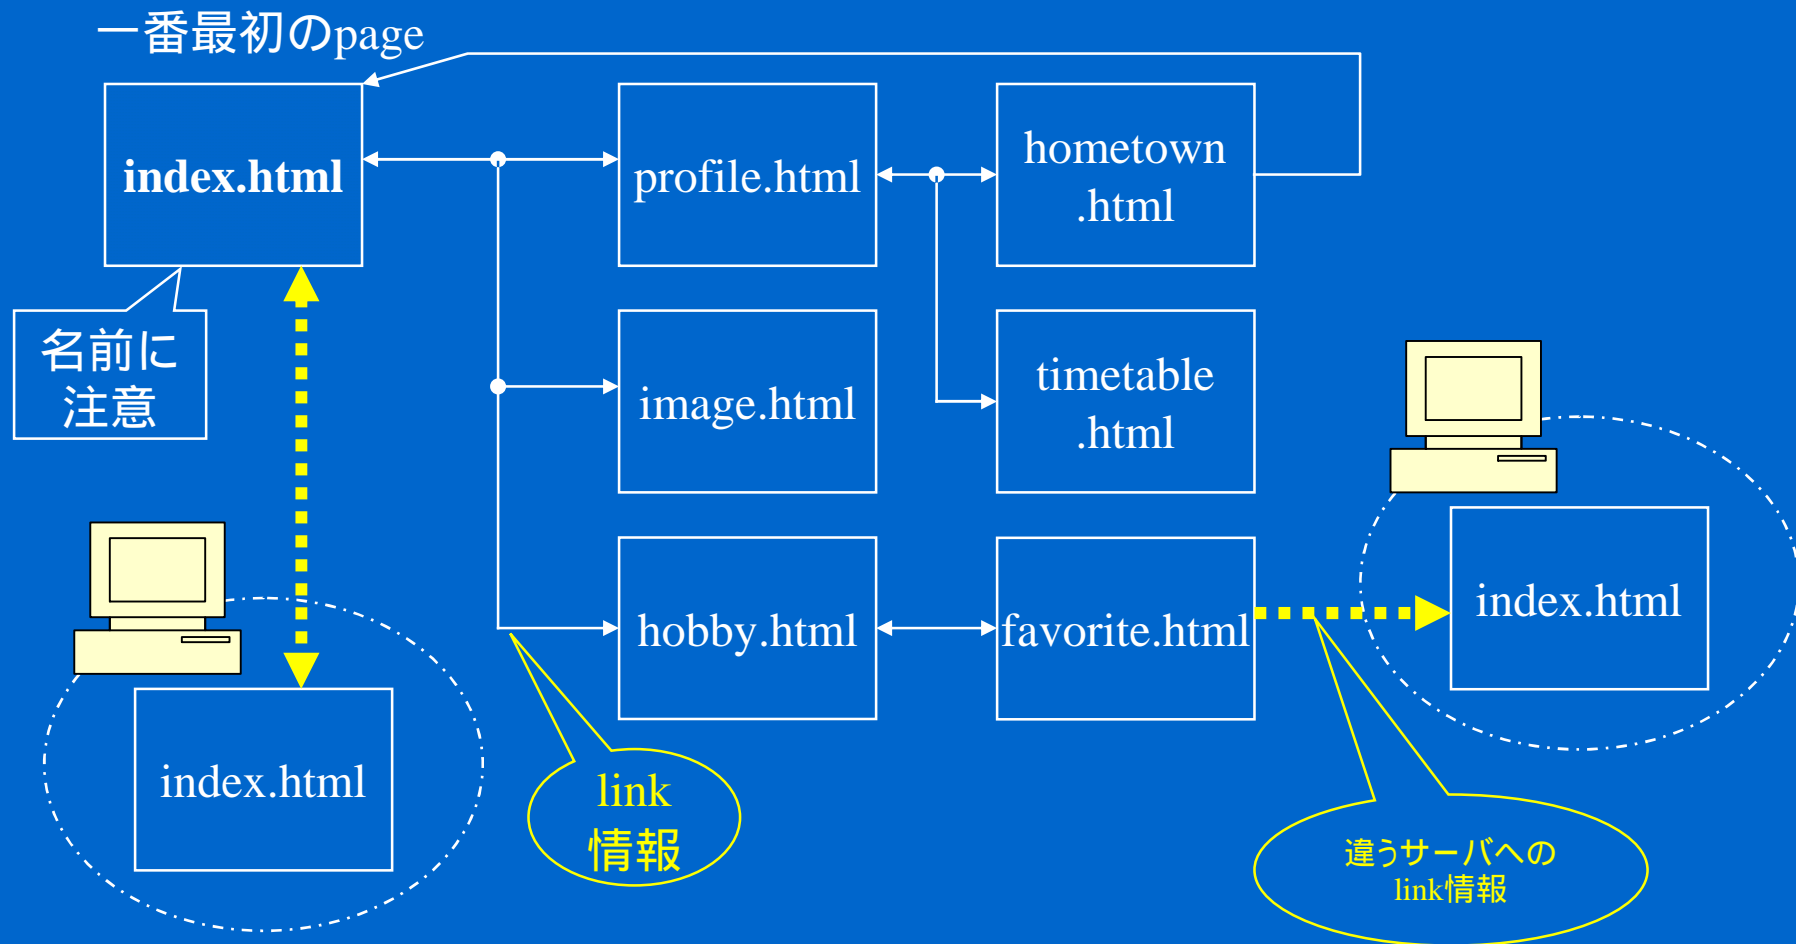

index.html と他の page との関係