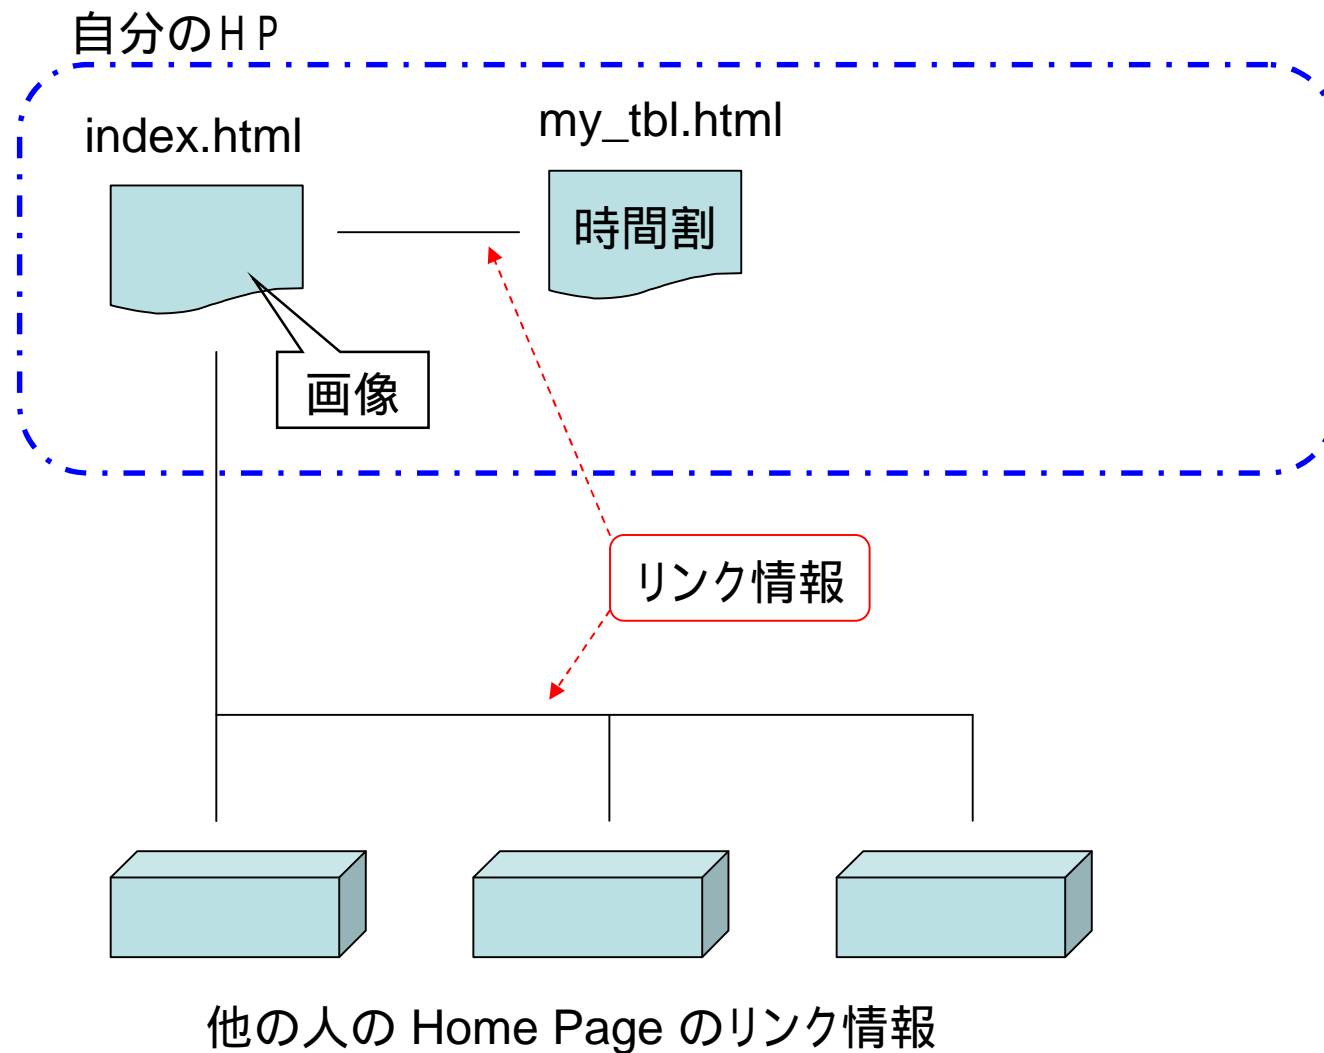

今回の実習による Web Page の構造